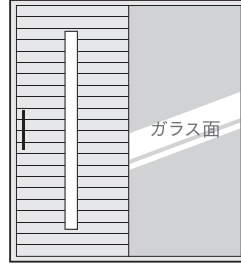

発 注 書

木製玄関引戸

※外枠寸法 (高)2,195 × (幅)2,000 ヘーベシーベ

Mokugei ～木鯨モダン～

☐ ME-G タイプ

開 勝 手

☐ 片引き右

室内側

室外側

☐ 片引き左

室内側

室外側

材 種

☐ レッドシダー

☐ ピーラー

☐ 青森ヒバ

☐ 秋田杉

カラーバリエーション

☐ ハニー

☐ ライトオークル

☐ シダー

☐ クリア

☐ ミディアムブラウン

☐ マホガニー

☐ ローズウッド

☐ その他

ハ ン ド ル

☐ ブラック

☐ シルバー

オ プ シ ョ ン

☐ 防犯シリンダー

☐ 防犯ペヤグラス

☐ SUSキックプレート

備 考 欄

	発注日	月 日

現場名		
所在地		
発注元	会社名	ご担当者
	住所	TEL FAX

希望納期	年	月	日	着	工場出荷予定	年	月	日

※ご注文後6週間～の納品になります。
※工場から出荷予定日をご連絡申し上げます。